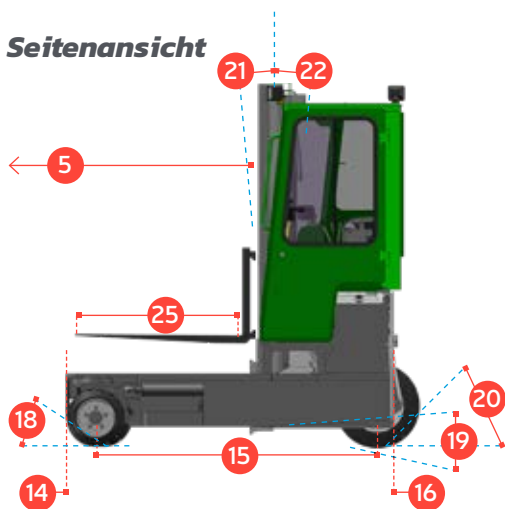

C-SERIE

C2500-C3000

Seitenansicht