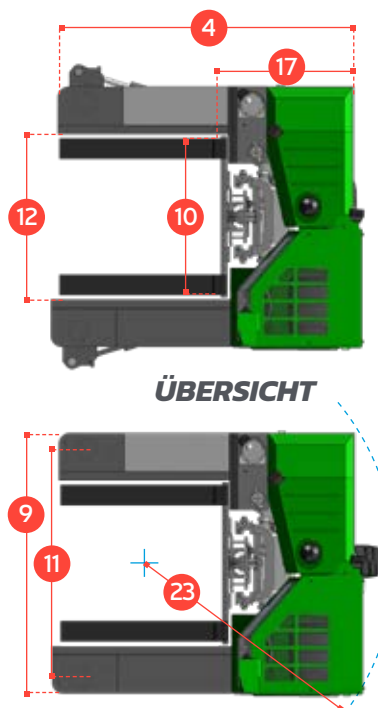

C-SERIE

C2500-C3000

ÜBERSICHT

REF.	BESCHREIBUNG	C2500	C3000
1a	Hubhöhe	4040 mm	
1b	Freihub	0mm	
2	Bauhöhe eingefahren	2655mm	
3	Bauhöhe ausgefahren	4760mm	
4	Gesamtbreite	1900mm	2250mm
5	Mastvorschub	900mm	1250mm
6	Bodenfreiheit unter Hubgerüst	150mm	
7	Bodenfreiheit Mitte Radstand	135mm	
8	Fahrerschutzdachhöhe	2345mm	
9	Gesamtlänge	1930mm	
10	Gabelträgerbreite	1200mm	
11	Spurbreite vorn	1730mm	
12	Breite zwischen den Radarmen	1230mm	
13	Lastschwerpunkt	600mm	
14	Überhang vorne	205mm	
15	Radstand	1528mm	1878mm
16	Überhang hinten	167mm	
17	Verlustmaß	1100mm	
18	Anfahrwinkel max.	45°	
19	Rampenwinkel max.	17°	
20	Abfahrwinkel max.	45°	
21	Mastneigung nach vorn	2°	
22	Mastneigung nach hinten	4°	
23	Wenderadius min.	1905mm	2200mm
24	Plattformhöhe	495mm	
25	Plattformbreite	800mm	1150mm
A	Tragfähigkeit	2500kg	3000kg
B	Eigengewicht	4500kg	4900kg
C	Fahrgeschwindigkeit max.	14km/h	
D	Steigfähigkeit	10%	
E	Kubota V1505-T Diesel / 2.2 ltr Toyota 4Y Engine LPG	32kW/ 42kW	
F	Fahrzeugelektrik	12 Volt	
G	Gabelzinkenabmessung 50mm x 150mm	800mm	1150mm
H	200/50 x 10 Bereifung vorne (Solide)	OD 406mm / Breite 178mm	
I	23 x 10-12 Bereifung hinten (Super elastisch)	OD 580mm / Breite 240mm	
J	Standard Lackierung	Grün und Grau	
K	Gefederter Sitz	KAB Model 116	

Multidirektional

Standardausstattung:

- Gummimontierte halboffene Kabine
- Multidirektionaler Betrieb
- Hydrostatischer Allradantrieb
- Lastsensible Lenkung
- 4-Wege Rad Positionierung
- Hydraulischer Ölkühler

Überreicht von:

Geschützt durch Geschmacksmusterschutz: Europäisch. 2167416; Brasilianer. P10811954-6; Australisch. 2008253242