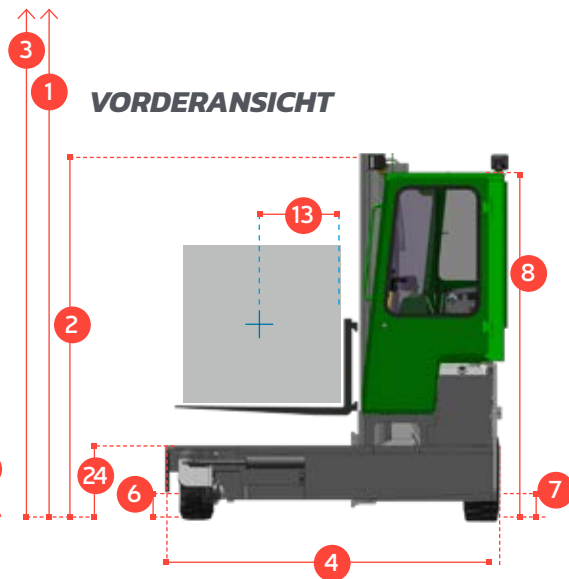

VORDERANSICHT